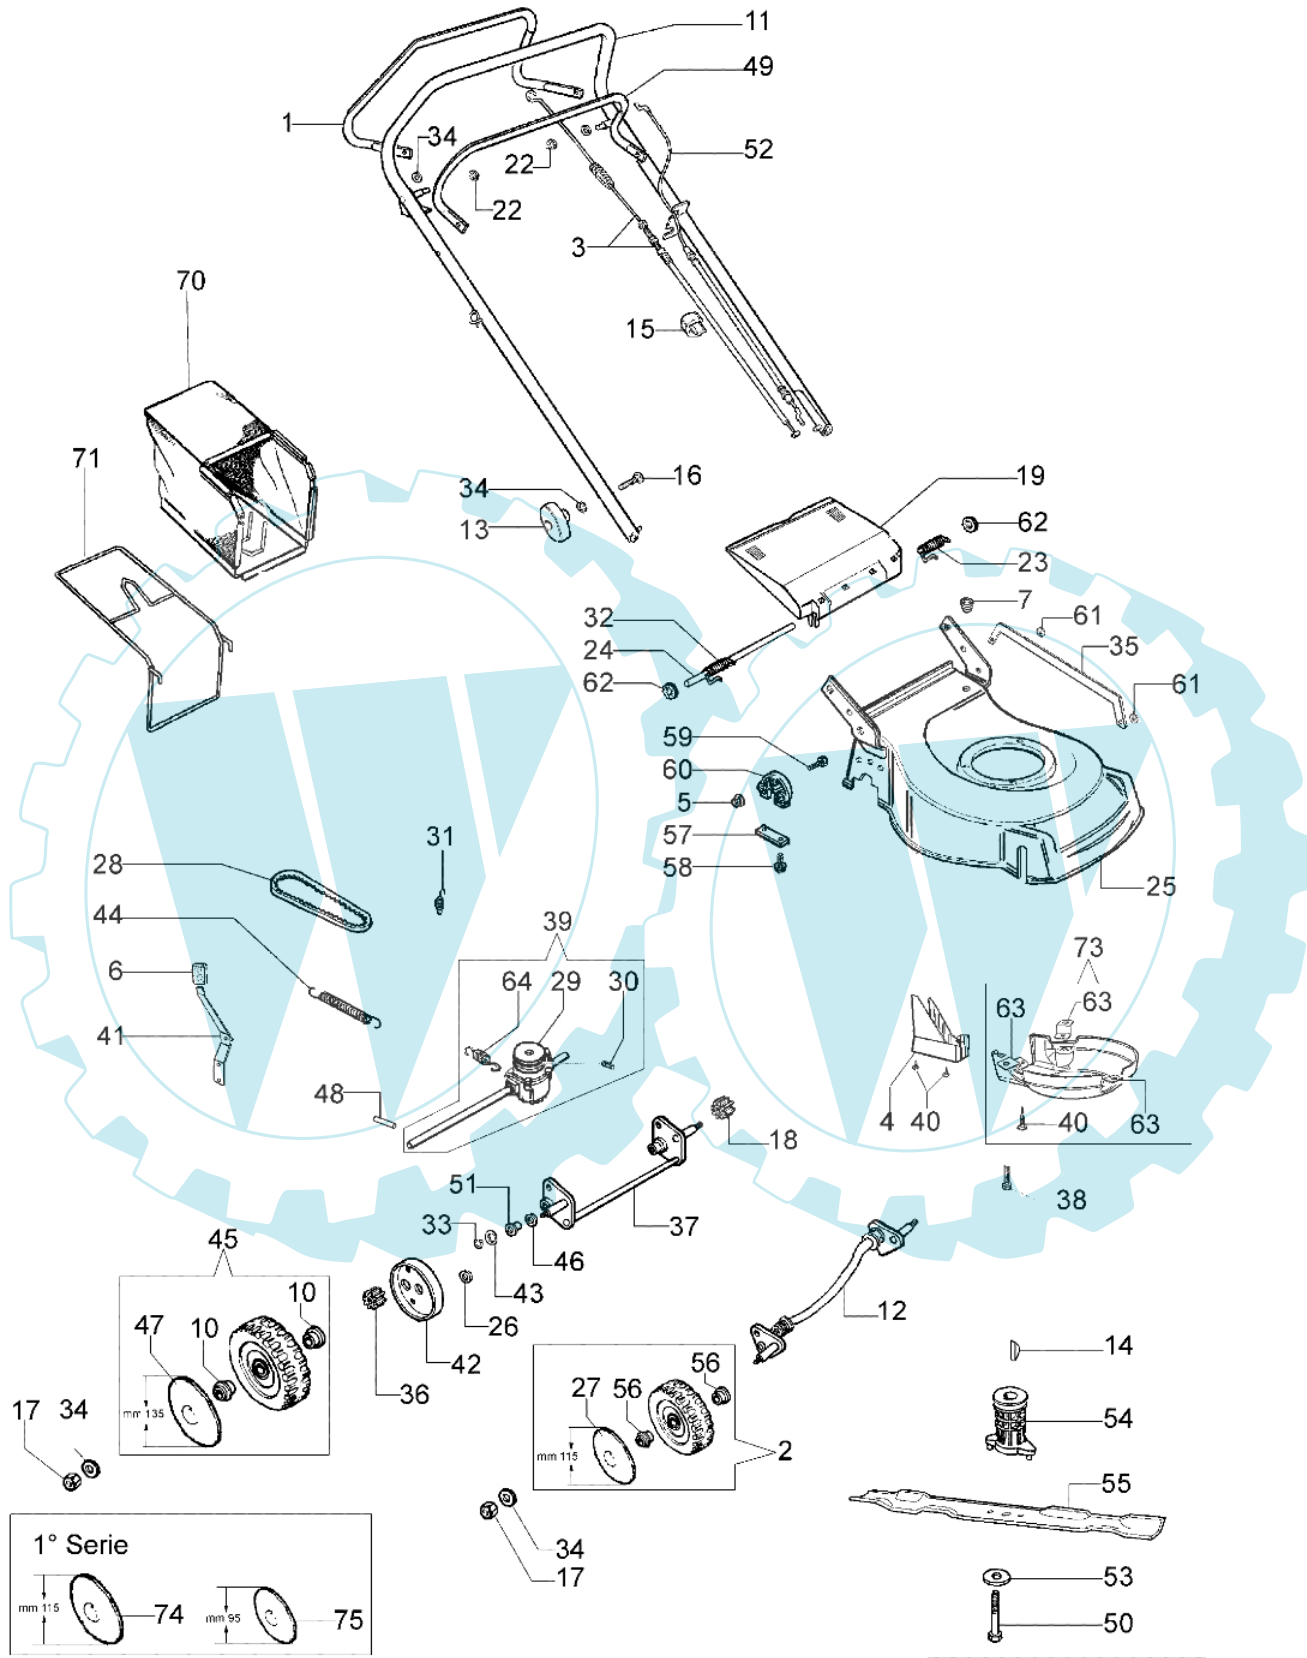

G 48 TB - Ersatzteilzeichnung

Bild Nr.	Anz.	Teilenummer	Beschreibung	Technische Nachricht
1	1	66060105	Hebel	
2	2	66100127A	Rad kpl.	BT5-035-01/07
3	1	66060363R	Kabel	BT5-034-11/06
4	1	66110013	Schultz	
5	1	3914006R	Mutter	
6	1	66070021	Handgriff	
7	1	66030038	Buchse	
10	4	66030081	Lager	
11	1	66060104A	Handgriff	
12	1	66070024B	Vorn achse	
13	2	4119013A	Knopf	
14	1	8202126R	Keil	
15	2	66060231	Schelle	
16	2	3910015R	Schraube	
17	4	3933032	Mutter	
18	1	66030228	Ritzel	
19	1	66110014R	Deckel	
22	2	3045033R	Sicherungsring	
23	1	66110017	Feder	
24	1	66110026	Deckelbolzen	
25	1	66110105	Gehäuse	
26	2	3916012	Scheibe	
27	2	66100126	Raddeckel Ø115mm	BT5-035-01/07
28	1	66030037R	Riemen	
29	1	66030042	Scheibe	
30	1	3803010	Schraube	
31	1	66070035AR	Feder	
32	1	66110018	Feder	
33	1	3024012	Ring	
34	7	3916008R	Scheibe	BT5-035-01/07
35	1	66110012	Stange	
36	1	66030227	Ritzel	
37	1	66070013B	Hinterachse	
38	3	3806076	Schraube	
39	1	66070017BR	Antriebsgehäuse	
40	2	011200035	Schraube	
41	1	66070018	Hebel	
42	1	66070060	Raddeckel	
43	1	66030044	Scheibe	
44	1	66070036	Feder	
45	2	66110281	Rad kpl.	
46	2	8202311	Ring	
47	2	66110278R	Raddeckel	
48	1	66060010	Walzen	
49	1	66060106	Hebel	
50	1	3906150	Schraube	
51	2	66060030	Buchse	
52	1	66060108R	Kabelbremsemotor 1183mm	
53	1	66060384R	Scheibe	
54	1	66030256R	Deckel	BT5-036-03/07
55	1	66110221R	Blatt	
56	4	66030294	Buchse	BT5-035-01/07
57	2	66030039	Platte	
58	4	3960031	Schraube	
59	6	3801022	Schraube	
60	2	66030049	Halter	
61	2	3045035R	Ring	
62	2	3045034R	Scheibe	
63	3	66070228	Halter	BT5-039-06/07
64	1	66070099R	Feder	
70	1	66110021	Ersatzsack	
71	1	66110019	Rahmen	
73	1	66070233	Schultzkit	BT5-039-06/07
74	2	66030079	Raddeckel	BT5-035-01/07
75	2	66030080	Raddeckel	BT5-035-01/07